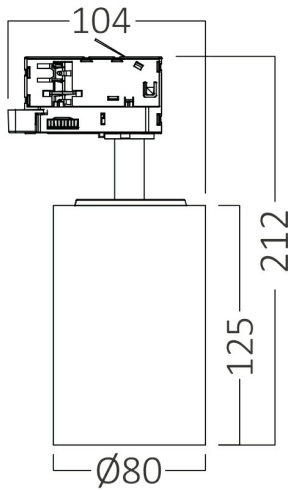

Braytron

PRODUCT DATASHEET

MODEL NO BD40-00780

DESCRIPTION BRY-SHOPLINE-P30-30W-4WRS-WHT-3IN1-TRACKLIGHT

3 CCT

BRAYTRON SRL

Bulavardul iuliu maniu, Nr.616, Sector 6, 061129, Bucuresti-ROMANIA

info@braytron.com

Electrical Characteristics

Lifetime	:	20000 h
Voltage	:	220-240V
Power Factor	:	>0,5
Material	:	Aluminium
Working Temperature	:	-20 C+40 C
Frequency	:	50-60 Hz

Package Informations

N.W.	:	8,84 kgs
G.W.	:	10,75 kgs
PCS/CTN	:	20 pcs
Length	:	445 mm
Width	:	445 mm
Height	:	245 mm
EAN	:	5949097739446

Product Characteristics

Wattage	:	30 w
Color Temperature	:	3IN1
Quse Lumen	:	2960 lm
Color Rendering Index (CRI)	:	>80
Energy Efficiency Level	:	E
Beam Angle	:	38° Degrees
Color Category	:	3IN1

Dimensions & Weight

Diameter	:	80 mm
P. Length	:	125 mm
P. Width	:	104 mm
P. Height	:	212 mm
Weight	:	442 gr