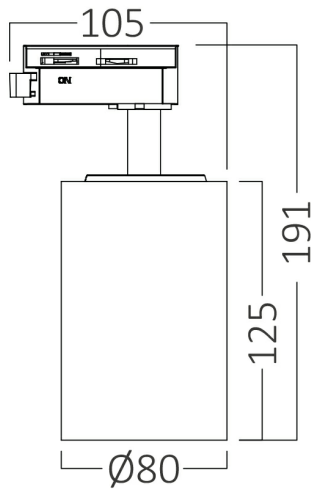

Braytron

PRODUCT DATASHEET

MODEL NO BD40-00681

DESCRIPTION BRY-SHOPLINE-P30-30W-2WRS-BLC-3IN1-TRACKLIGHT

BRAYTRON SRL

Bulavardul iuliu maniu, Nr.616, Sector 6, 061129, Bucuresti-ROMANIA

info@braytron.com

www.braytron.com

Electrical Characteristics

Lifetime	:	20000 h
Voltage	:	220-240V
Power Factor	:	>0,5
Material	:	Aluminium
Working Temperature	:	-20 C+40 C
Frequency	:	50-60 Hz

Package Informations

N.W.	:	8,64 kgs
G.W.	:	10,55 kgs
PCS/CTN	:	20 pcs
Length	:	445 mm
Width	:	445 mm
Height	:	235 mm
EAN	:	5949097739439

Product Characteristics

Wattage	:	30 w
Color Temperature	:	3IN1
Quse Lumen	:	2960 lm
Color Rendering Index (CRI)	:	>80
Energy Efficiency Level	:	E
Beam Angle	:	38° Degrees
Color Category	:	3IN1

Dimensions & Weight

Diameter	:	80 mm
P. Length	:	125 mm
P. Width	:	105 mm
P. Height	:	191 mm
Weight	:	432 gr