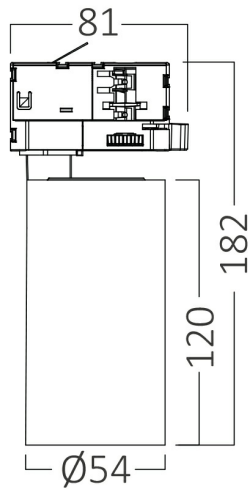

## PRODUCT DATASHEET

MODEL NO BD40-00581

DESCRIPTION BRY-SHOPLINE-P15-15W-4WRS-BLC-3IN1-TRACKLIGHT

BRAYTRON SRL

Bulavardul iuliu maniu, Nr.616, Sector 6, 061129, Bucuresti-ROMANIA

info@braytron.com

www.braytron.com

### General Characteristics

Model No	:	BD40-00581
Main Family	:	Track Lighting
Sub Family	:	LED Tracklight
Type	:	Track
Body Color	:	Black
Lamp Shape	:	Directional
Dimmable	:	Not-Dimmable
Light Source	:	LED
Socket	:	4 Wires
Warranty	:	2 years
Class	:	Class II
IP	:	IP20

### Package Informations

N.W.	:	7,33 kgs
G.W.	:	9,55 kgs
PCS/CTN	:	40 pcs
Length	:	510 mm
Width	:	430 mm
Height	:	210 mm
EAN	:	5949097739415

### Dimensions & Weight

Diameter	:	54 mm
P. Length	:	120 mm
P. Width	:	81 mm
P. Height	:	182 mm
Weight	:	183,25