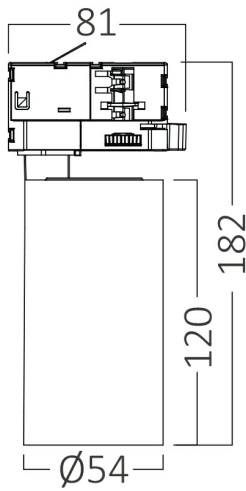

## PRODUCT DATASHEET

MODEL NO BD40-00580

DESCRIPTION BRY-SHOPLINE-P15-15W-4WRS-WHT-3IN1-TRACKLIGHT

3 CCT

BRAYTRON SRL

Bulavardul iuliu maniu, Nr.616, Sector 6, 061129, Bucuresti-ROMANIA

info@braytron.com

www.braytron.com

### General Characteristics

Model No	:	BD40-00580
Main Family	:	Track Lighting
Sub Family	:	LED Tracklight
Type	:	Track
Body Color	:	White
Lamp Shape	:	Directional
Dimmable	:	Not-Dimmable
Light Source	:	LED
Socket	:	4 Wires
Warranty	:	2 years
Class	:	Class II
IP	:	IP20

### Package Informations

N.W.	:	7,33 kgs
G.W.	:	9,55 kgs
PCS/CTN	:	40 pcs
Length	:	510 mm
Width	:	430 mm
Height	:	210 mm
EAN	:	5949097739408

### Dimensions & Weight

Diameter	:	54 mm
P. Length	:	120 mm
P. Width	:	81 mm
P. Height	:	182 mm
Weight	:	183,25