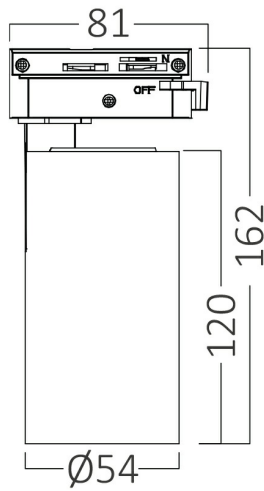

Braytron

PRODUCT DATASHEET

MODEL NO BD40-00481

DESCRIPTION BRY-SHOPLINE-P15-15W-2WRS-BLC-3IN1-TRACKLIGHT

BRAYTRON SRL

Bulavardul iuliu maniu, Nr.616, Sector 6, 061129, Bucuresti-ROMANIA

info@braytron.com

www.braytron.com

Electrical Characteristics

Lifetime	:	20000 h
Voltage	:	220-240V
Power Factor	:	>0,5
Material	:	Aluminium
Working Temperature	:	-20 C+40 C
Frequency	:	50-60 Hz

Package Informations

N.W.	:	7,06 kgs
G.W.	:	9,20 kgs
PCS/CTN	:	40 pcs
Length	:	515 mm
Width	:	430 mm
Height	:	190 mm
EAN	:	5949097739392

Product Characteristics

Wattage	:	15 w
Color Temperature	:	3IN1
Quse Lumen	:	1560 lm
Color Rendering Index (CRI)	:	>80
Energy Efficiency Level	:	E
Beam Angle	:	38° Degrees
Color Category	:	3IN1

Dimensions & Weight

Diameter	:	54 mm
P. Length	:	120 mm
P. Width	:	81 mm
P. Height	:	162 mm
Weight	:	176,5 gr