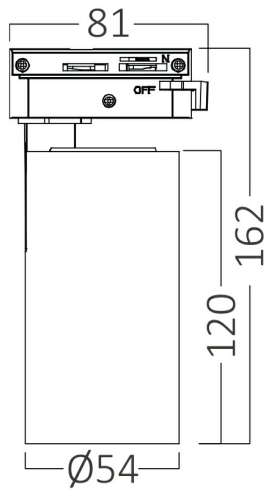

Braytron

PRODUCT DATASHEET

MODEL NO BD40-00480

DESCRIPTION BRY-SHOPLINE-P15-15W-2WRS-WHT-3IN1-TRACKLIGHT

BRAYTRON SRL

Bulavardul iuliu maniu, Nr.616, Sector 6, 061129, Bucuresti-ROMANIA

info@braytron.com

www.braytron.com

Electrical Characteristics

Lifetime	:	20000 h
Voltage	:	220-240V
Power Factor	:	>0,5
Material	:	Aluminium
Working Temperature	:	-20 C+40 C
Frequency	:	50-60 Hz

Package Informations

N.W.	:	7,06 kgs
G.W.	:	9,20 kgs
PCS/CTN	:	40 pcs
Length	:	515 mm
Width	:	430 mm
Height	:	190 mm
EAN	:	5949097739385

Product Characteristics

Wattage	:	15 w
Color Temperature	:	3IN1
Quse Lumen	:	1560 lm
Color Rendering Index (CRI)	:	>80
Energy Efficiency Level	:	E
Beam Angle	:	38° Degrees
Color Category	:	3IN1

Dimensions & Weight

Diameter	:	54 mm
P. Length	:	120 mm
P. Width	:	81 mm
P. Height	:	162 mm
Weight	:	176,5 gr