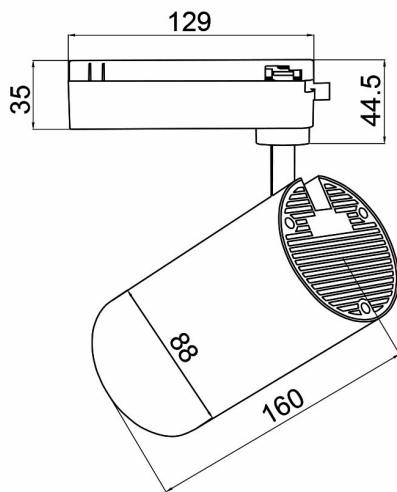

## PRODUCT DATASHEET

MODEL NO BD40-00211

DESCRIPTION BRY-SHOPLINE-B30-30W-COB-BLC-4000K-TRACKLIGHT

BRAYTRON SRL

Bulavardul Iuliu Maniu, Nr.616, Sector 6, 061129, Bucuresti-ROMANIA

info@braytron.com

www.braytron.com

### Package Informations

N.W.	:	9,40 kgs
G.W.	:	11,40 kgs
PCS/CTN	:	20 pcs
Length	:	495 mm
Width	:	335 mm
Height	:	360 mm
EAN	:	5949097724817

### Dimensions & Weight

Diameter	:	88 mm
P. Height	:	160 mm
Weight	:	470 gr