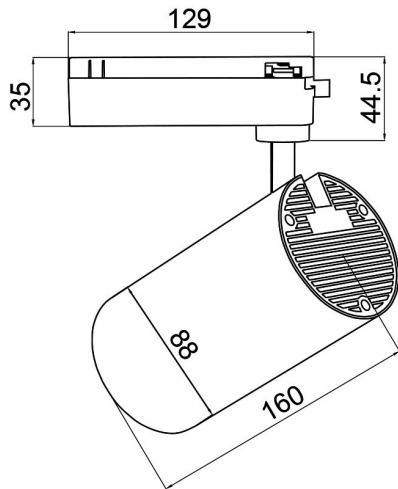

## PRODUCT DATASHEET

MODEL NO BD40-00200

DESCRIPTION BRY-SHOPLINE-B30-30W-COB-WHT-3000K-TRACKLIGHT

BRAYTRON SRL

Bulavardul iuliu maniu, Nr.616, Sector 6, 061129, Bucuresti-ROMANIA

info@braytron.com

www.braytron.com

### Package Informations

N.W.	:	9,40 kgs
G.W.	:	11,40 kgs
PCS/CTN	:	20 pcs
Length	:	495 mm
Width	:	335 mm
Height	:	360 mm
EAN	:	5949097724787

### Dimensions & Weight

Diameter	:	88 mm
P. Height	:	160 mm
Weight	:	470 gr