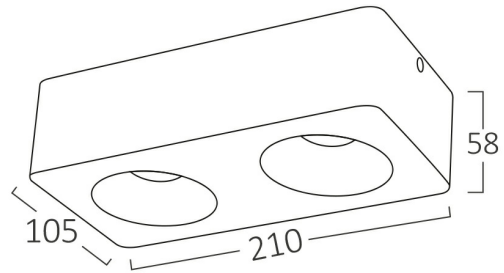

## PRODUCT DATASHEET

MODEL NO BD37-20280

DESCRIPTION BRY-LINEX-SD20-2x10W-3IN1-WHT-LED DOWNLIGHT

3 CCT

BRAYTRON SRL

Bulavardul iuliu maniu, Nr.616, Sector 6, 061129, Bucuresti-ROMANIA

info@braytron.com

www.braytron.com

### Dimensions & Weight

P. Length	:	210 mm
P. Width	:	105 mm
P. Height	:	58 mm