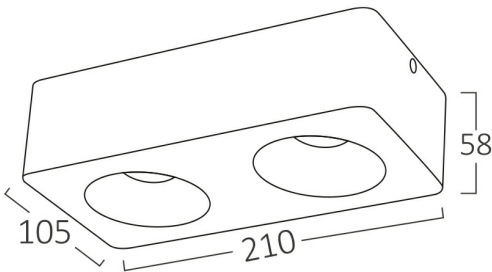

## PRODUCT DATASHEET

MODEL NO BD37-20280

DESCRIPTION BRY-LINEX-SD20-2x10W-3IN1-WHT-LED DOWNLIGHT

3 CCT

BRAYTRON SRL

Bulavardul iuliu maniu, Nr.616, Sector 6, 061129, Bucuresti-ROMANIA

info@braytron.com

www.braytron.com

### Dimensions & Weight

P. Length	:	210 mm
P. Width	:	105 mm
P. Height	:	58 mm