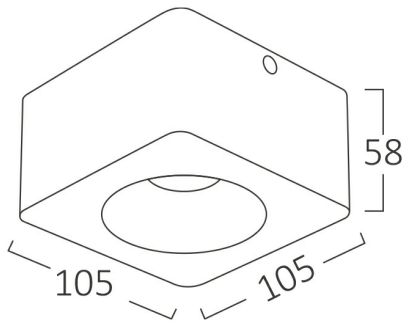

Braytron

PRODUCT DATASHEET

MODEL NO BD37-20181

DESCRIPTION BRY-LINEX-SD10-1x10W-3IN1-BLC-LED DOWNLIGHT

BRAYTRON SRL

Bulavardul Iuliu Maniu, Nr.616, Sector 6, 061129, Bucuresti-ROMANIA

info@braytron.com

www.braytron.com

Electrical Characteristics

Lifetime	:	20000 h
Voltage	:	220-240V
Power Factor	:	>0,5
Material	:	Aluminium
Working Temperature	:	-20 C+40 C
Frequency	:	50-60 Hz

Package Informations

N.W.	:	12,00 kgs
G.W.	:	13,55 kgs
PCS/CTN	:	30 pcs
Length	:	585 mm
Width	:	210 mm
Height	:	225 mm
EAN	:	5949097739255

Product Characteristics

Wattage	:	1x10 w
Color Temperature	:	3IN1
Quse Lumen	:	1150 lm
Color Rendering Index (CRI)	:	>90
Energy Efficiency Level	:	E
Beam Angle	:	36° Degrees
Color Category	:	3IN1

Dimensions & Weight

P. Length	:	105 mm
P. Width	:	105 mm
P. Height	:	58 mm
Weight	:	400 gr