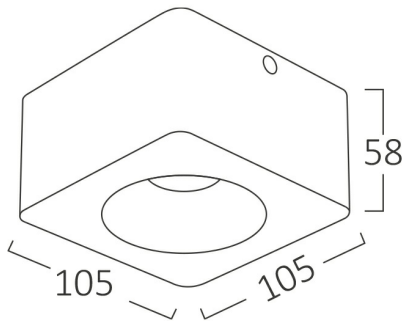

Braytron

PRODUCT DATASHEET

MODEL NO BD37-20180

DESCRIPTION BRY-LINEX-SD10-1x10W-3IN1-WHT-LED DOWNLIGHT

3 CCT

BRAYTRON SRL

Bulavardul Iuliu Maniu, Nr.616, Sector 6, 061129, Bucuresti-ROMANIA

info@braytron.com

Electrical Characteristics

Lifetime	:	20000 h
Voltage	:	220-240V
Power Factor	:	>0,5
Material	:	Aluminium
Working Temperature	:	-20 C+40 C
Frequency	:	50-60 Hz

Package Informations

N.W.	:	12,00 kgs
G.W.	:	13,55 kgs
PCS/CTN	:	30 pcs
Length	:	585 mm
Width	:	210 mm
Height	:	225 mm
EAN	:	5949097739248

Product Characteristics

Wattage	:	1x10 w
Color Temperature	:	3IN1
Quse Lumen	:	1150 lm
Color Rendering Index (CRI)	:	>90
Energy Efficiency Level	:	E
Beam Angle	:	36° Degrees
Color Category	:	3IN1

Dimensions & Weight

P. Length	:	105 mm
P. Width	:	105 mm
P. Height	:	58 mm
Weight	:	400 gr