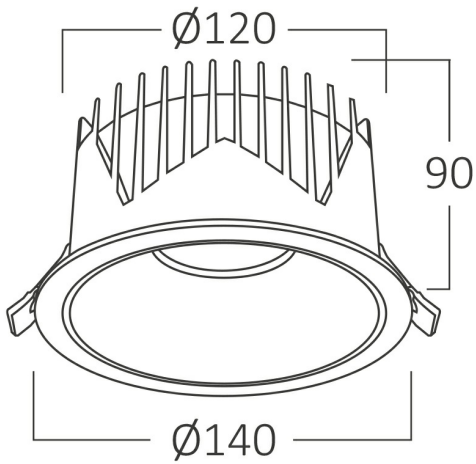

## PRODUCT DATASHEET

MODEL NO BD37-00381

DESCRIPTION BRY-LINEX-CD30-30W-3IN1-BLC-LED DOWNLIGHT

BRAYTRON SRL

Bulavardul Iuliu Maniu, Nr.616, Sector 6, 061129, Bucuresti-ROMANIA

info@braytron.com

www.braytron.com

### General Characteristics

Model No	:	BD37-00381
Main Family	:	Indoor Lighting
Sub Family	:	LED Spotlight
Type	:	Spotlight
Body Color	:	Black
Lamp Shape	:	Directional
Dimmable	:	Not-Dimmable
Light Source	:	LED
Socket	:	N/A
Warranty	:	3 years
Class	:	Class II
IP	:	IP20

### Package Informations

N.W.	:	10,30 kgs
G.W.	:	12,55 kgs
PCS/CTN	:	20 pcs
Length	:	740 mm
Width	:	300 mm
Height	:	245 mm
EAN	:	5949097741029

### Dimensions & Weight

Diameter	:	140 mm
P. Height	:	90 mm
Cutout	:	120 mm
Weight	:	515 gr