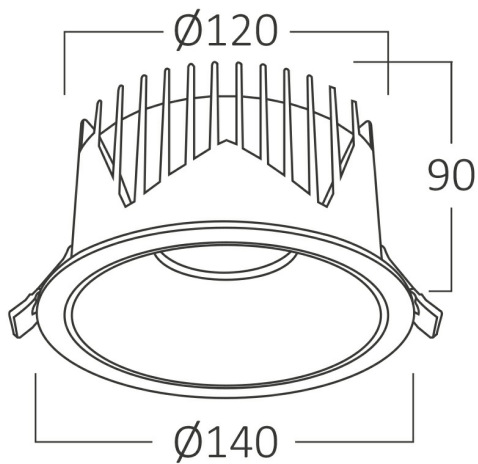

## PRODUCT DATASHEET

MODEL NO BD37-00380

DESCRIPTION BRY-LINEX-CD30-30W-3IN1-WHT-LED DOWNLIGHT

3 CCT

BRAYTRON SRL

Bulavardul Iuliu Maniu, Nr.616, Sector 6, 061129, Bucuresti-ROMANIA

info@braytron.com

www.braytron.com

### General Characteristics

Model No	:	BD37-00380
Main Family	:	Indoor Lighting
Sub Family	:	LED Spotlight
Type	:	Spotlight
Body Color	:	White
Lamp Shape	:	Directional
Dimmable	:	Not-Dimmable
Light Source	:	LED
Socket	:	N/A
Warranty	:	3 years
Class	:	Class II
IP	:	IP20

### Package Informations

N.W.	:	10,30 kgs
G.W.	:	12,55 kgs
PCS/CTN	:	20 pcs
Length	:	740 mm
Width	:	300 mm
Height	:	245 mm
EAN	:	5949097741012

### Dimensions & Weight

Diameter	:	140 mm
P. Height	:	90 mm
Cutout	:	120 mm
Weight	:	515 gr