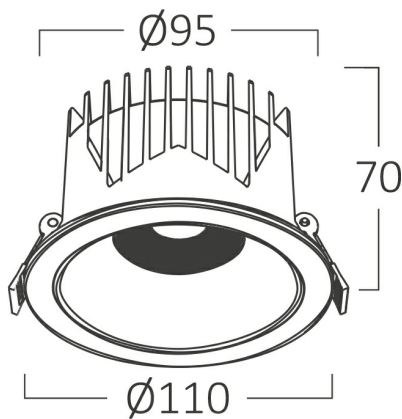

Braytron

PRODUCT DATASHEET

MODEL NO BD37-00281

DESCRIPTION BRY-LINEX-CD20-20W-3CCT-BLC-LED DOWNLIGHT

3 CCT

BRAYTRON SRL

Bulavardul iuliu maniu, Nr.616, Sector 6, 061129, Bucuresti-ROMANIA

info@braytron.com

Electrical Characteristics

Lifetime	:	20000 h
Voltage	:	220-240V
Power Factor	:	>0,5
Material	:	Aluminium
Working Temperature	:	-20 C+40 C
Frequency	:	50-60 Hz
Current	:	16 A

Package Informations

N.W.	:	7,05 kgs
G.W.	:	8,55 kgs
PCS/CTN	:	20 pcs
Length	:	600 mm
Width	:	250 mm
Height	:	220 mm
EAN	:	5949097738999

Product Characteristics

Wattage	:	20 w
Color Temperature	:	3IN1
Quse Lumen	:	2200 lm
Color Rendering Index (CRI)	:	>90
Energy Efficiency Level	:	E
Beam Angle	:	36° Degrees
Color Category	:	3IN1

Dimensions & Weight

Diameter	:	110 mm
P. Height	:	70 mm
Cutout	:	95 mm
Weight	:	352,5 gr