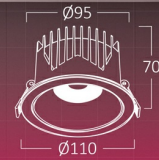

LED

90 CRI

LINEX