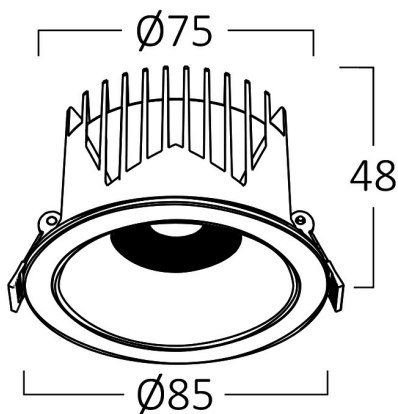

## PRODUCT DATASHEET

MODEL NO BD37-00181

DESCRIPTION BRY-LINEX-CD10-10W-3CCT-BLC-LED DOWNLIGHT

3 CCT

BRAYTRON SRL

Bulavardul iuliu maniu, Nr.616, Sector 6, 061129, Bucuresti-ROMANIA

info@braytron.com

www.braytron.com

### Package Informations

N.W.	:	5,25 kgs
G.W.	:	6,70 kgs
PCS/CTN	:	30 pcs
Length	:	520 mm
Width	:	220 mm
Height	:	195 mm
EAN	:	5949097738975

### Product Characteristics

Wattage	:	10 w
Color Temperature	:	3IN1
Quse Lumen	:	1150 lm
Color Rendering Index (CRI)	:	>90
Energy Efficiency Level	:	E
Beam Angle	:	36° Degrees
Color Category	:	3IN1

### Dimensions & Weight

Diameter	:	85 mm
P. Height	:	48 mm
Cutout	:	75 mm
Weight	:	175 gr