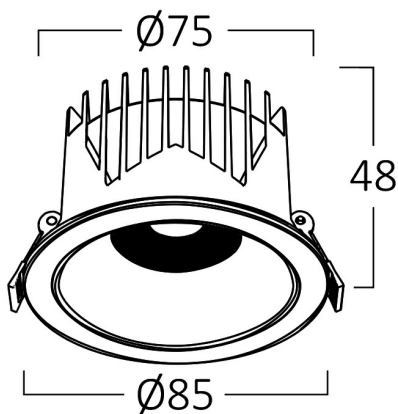

Braytron

PRODUCT DATASHEET

MODEL NO BD37-00180

DESCRIPTION BRY-LINEX-CD10-10W-3CCT-WHT-LED DOWNLIGHT

3 CCT

BRAYTRON SRL

Bulavardul iuliu maniu, Nr.616, Sector 6, 061129, Bucuresti-ROMANIA

info@braytron.com

Electrical Characteristics

Lifetime	:	20000 h
Voltage	:	220-240V
Power Factor	:	>0,5
Material	:	Aluminium
Frequency	:	50-60 Hz

Package Informations

N.W.	:	5,25 kgs
G.W.	:	6,70 kgs
PCS/CTN	:	30 pcs
Length	:	520 mm
Width	:	220 mm
Height	:	195 mm
EAN	:	5949097738968

Product Characteristics

Wattage	:	10 w
Color Temperature	:	3IN1
Quse Lumen	:	1150 lm
Color Rendering Index (CRI)	:	>90
Energy Efficiency Level	:	E
Beam Angle	:	36° Degrees
Color Category	:	3IN1

Dimensions & Weight

Diameter	:	85 mm
P. Height	:	48 mm
Cutout	:	75 mm
Weight	:	175 gr