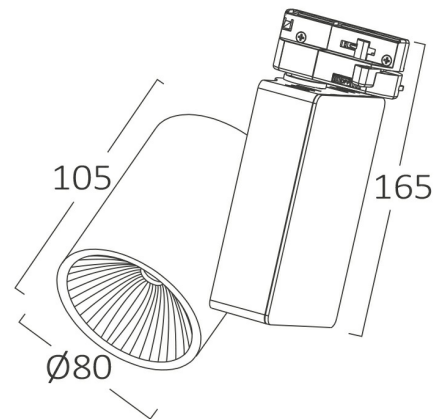

Braytron

PRODUCT DATASHEET

MODEL NO BD30-50331

DESCRIPTION BRY-SHOPLINE-PC-30W-COB-BLC-6500K-4WRS-TRACKLIGHT

BRAYTRON SRL

Bulavardul Iuliu Maniu, Nr.616, Sector 6, 061129, Bucuresti-ROMANIA

info@braytron.com

www.braytron.com

Page 1-2