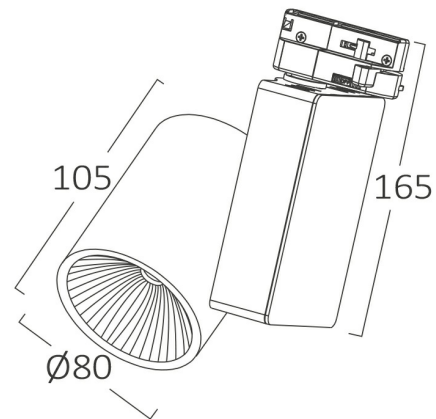

## PRODUCT DATASHEET

MODEL NO BD30-50311

DESCRIPTION BRY-SHOPLINE-PC-30W-COB-BLC-4000K-4WRS-TRACKLIGHT

BRAYTRON SRL

Bulavardul Iuliu Maniu, Nr.616, Sector 6, 061129, Bucuresti-ROMANIA

info@braytron.com

www.braytron.com

### Package Informations

N.W.	:	8,92 kgs
G.W.	:	9,80 kgs
PCS/CTN	:	12 pcs
Length	:	550 mm
Width	:	460 mm
Height	:	355 mm
EAN	:	5949097720734

### Product Characteristics

Wattage	:	30 w
Color Temperature	:	4000K
Quse Lumen	:	2660 lm
Color Rendering Index (CRI)	:	>80
Beam Angle	:	36° Degrees

### Dimensions & Weight

Diameter	:	80 mm
P. Length	:	105 mm
P. Height	:	165 mm
Weight	:	744 gr