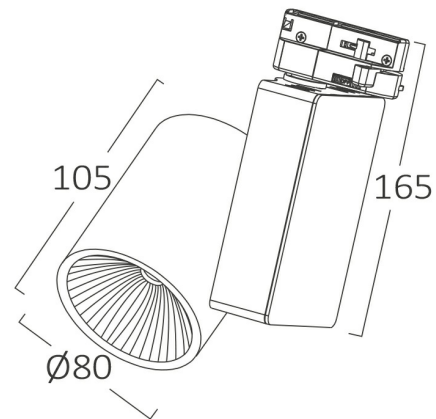

## PRODUCT DATASHEET

MODEL NO BD30-50301

DESCRIPTION BRY-SHOPLINE-PC-30W-COB-BLC-3000K-4WRS-TRACKLIGHT

BRAYTRON SRL

Bulavardul Iuliu Maniu, Nr.616, Sector 6, 061129, Bucuresti-ROMANIA

info@braytron.com

www.braytron.com

### Package Informations

N.W.	:	8,92 kgs
G.W.	:	9,80 kgs
PCS/CTN	:	12 pcs
Length	:	550 mm
Width	:	460 mm
Height	:	355 mm
EAN	:	5949097720727

### Product Characteristics

Wattage	:	30 w
Color Temperature	:	3000K
Quse Lumen	:	2660 lm
Color Rendering Index (CRI)	:	>80
Beam Angle	:	36° Degrees

### Dimensions & Weight

Diameter	:	80 mm
P. Length	:	105 mm
P. Height	:	165 mm
Weight	:	744 gr