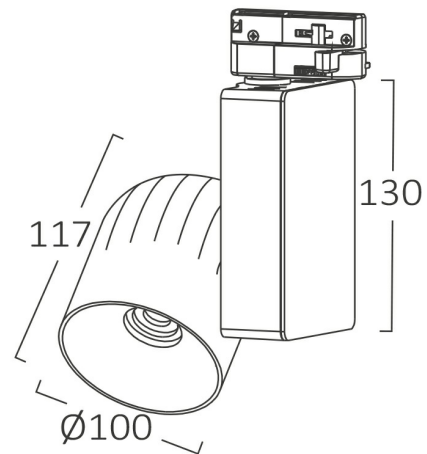

## PRODUCT DATASHEET

MODEL NO BD30-20431

DESCRIPTION BRY-SHOPLINE-PF-40W-COB-BLC-6500K-2WRS-TRACKLIGHT

BRAYTRON SRL

Bulavardul Iuliu Maniu, Nr.616, Sector 6, 061129, Bucuresti-ROMANIA

info@braytron.com

www.braytron.com

### General Characteristics

Model No	:	BD30-20431
Main Family	:	Track Lighting
Sub Family	:	LED Tracklight
Type	:	Tracklight
Body Color	:	Black
Lamp Shape	:	Non-Directional
Dimmable	:	Not-Dimmable
Light Source	:	LED
Socket	:	2 Wires
Warranty	:	2 years
Class	:	Class II
IP	:	IP20

### Package Informations

N.W.	:	14,25 kgs
G.W.	:	15,13 kgs
PCS/CTN	:	12 pcs
Length	:	540 mm
Width	:	460 mm
Height	:	340 mm
EAN	:	5949097713279

### Dimensions & Weight

P. Length	:	130 mm
P. Width	:	100 mm
P. Height	:	117 mm
Weight	:	1188 gr