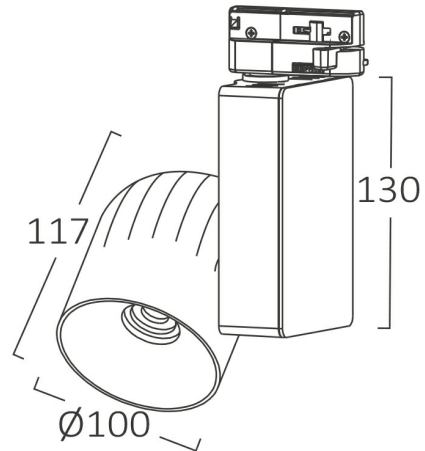

## PRODUCT DATASHEET

MODEL NO BD30-20420

DESCRIPTION BRY-SHOPLINE-PF-40W-COB-WHT-5000K-2WRS-TRACKLIGHT

BRAYTRON SRL

Bulavardul Iuliu Maniu, Nr.616, Sector 6, 061129, Bucuresti-ROMANIA

info@braytron.com

www.braytron.com

### Package Informations

N.W.	:	14,25 kgs
G.W.	:	15,13 kgs
PCS/CTN	:	12 pcs
Length	:	540 mm
Width	:	460 mm
Height	:	340 mm
EAN	:	5949097713248

### Dimensions & Weight

P. Length	:	130 mm
P. Width	:	100 mm
P. Height	:	117 mm
Weight	:	1188 gr