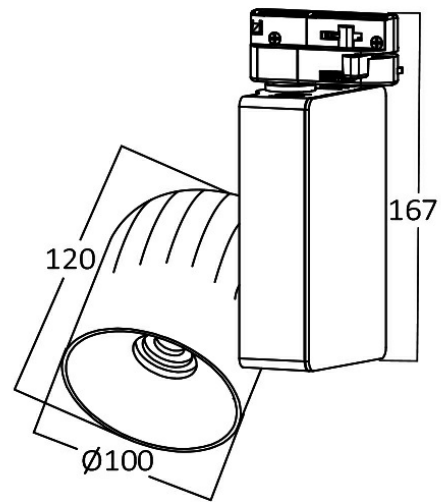

Braytron

PRODUCT DATASHEET

MODEL NO BD30-00400

DESCRIPTION BRY-SHOPLINE-PF-30W-COB-WHT-3000K-2WRS-TRACKLIGHT

BRAYTRON SRL

Bulavardul Iuliu Maniu, Nr.616, Sector 6, 061129, Bucuresti-ROMANIA

info@braytron.com

www.braytron.com

Page 1-2