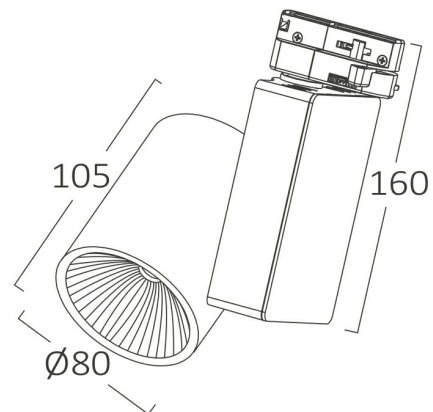

## PRODUCT DATASHEET

MODEL NO BD30-00321

DESCRIPTION BRY-SHOPLINE-PC-30W-COB-BLC-5000K-2WRS-TRACKLIGHT

BRAYTRON SRL

Bulavardul Iuliu Maniu, Nr.616, Sector 6, 061129, Bucuresti-ROMANIA

info@braytron.com

www.braytron.com

### Package Informations

N.W.	:	8,88 kgs
G.W.	:	9,37 kgs
PCS/CTN	:	12 pcs
Length	:	550 mm
Width	:	460 mm
Height	:	355 mm
EAN	:	5949097707575

### Dimensions & Weight

Diameter	:	80 mm
P. Length	:	105 mm
P. Height	:	160 mm
Weight	:	740 gr