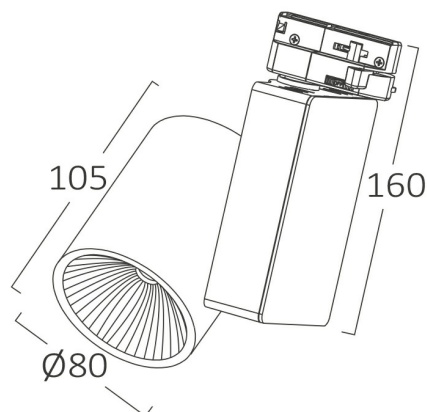

Braytron

PRODUCT DATASHEET

MODEL NO BD30-00300

DESCRIPTION BRY-SHOPLINE-PC-30W-COB-WHT-3000K-2WRS-TRACKLIGHT

BRAYTRON SRL

Bulavardul Iuliu Maniu, Nr.616, Sector 6, 061129, Bucuresti-ROMANIA

info@braytron.com

www.braytron.com

Page 1-2