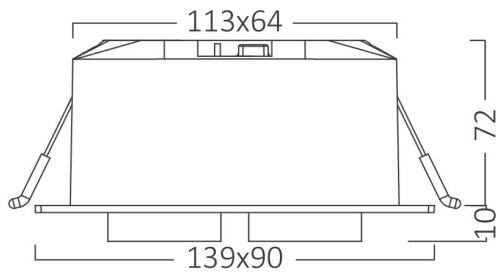

Braytron

PRODUCT DATASHEET

MODEL NO BD05-00381

DESCRIPTION BRY-SPOTLED G4-2x6W-SQR-BLC-3IN1-LED SPOTLIGHT

BRAYTRON SRL

Bulavardul Iuliu Maniu, Nr.616, Sector 6, 061129, Bucuresti-ROMANIA

info@braytron.com

www.braytron.com

Electrical Characteristics

Lifetime	:	20000 h
Voltage	:	220-240V
Power Factor	:	>0,5
Material	:	PC
Working Temperature	:	-20 C+40 C
Frequency	:	50-60 Hz

Package Informations

N.W.	:	4,5 kgs
G.W.	:	6,10 kgs
PCS/CTN	:	20 pcs
Length	:	425 mm
Width	:	425 mm
Height	:	190 mm
EAN	:	5949097729584

Product Characteristics

Wattage	:	2x6 w
Color Temperature	:	3IN1
Quse Lumen	:	1000 lm
Color Rendering Index (CRI)	:	>80
Energy Efficiency Level	:	F
Beam Angle	:	38° Degrees
Color Category	:	3IN1

Dimensions & Weight

Diameter	:	40 mm
P. Length	:	139 mm
P. Width	:	90 mm
P. Height	:	72 mm
Cutout	:	113x64 mm
Weight	:	226 gr