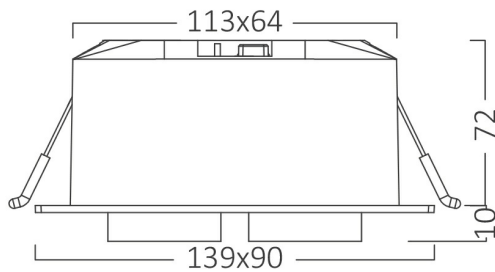

## PRODUCT DATASHEET

MODEL NO BD05-00381

DESCRIPTION BRY-SPOTLED G4-2x6W-SQR-BLC-3IN1-LED SPOTLIGHT

### Package Informations

N.W.	:	4,5 kgs
G.W.	:	6,10 kgs
PCS/CTN	:	20 pcs
Length	:	425 mm
Width	:	425 mm
Height	:	190 mm
EAN	:	5949097729584

### Product Characteristics

Wattage	:	2x6 w
Color Temperature	:	3IN1
Quse Lumen	:	1000 lm
Color Rendering Index (CRI)	:	>80
Energy Efficiency Level	:	F
Beam Angle	:	38° Degrees
Color Category	:	3IN1

### Dimensions & Weight

Diameter	:	40 mm
P. Length	:	139 mm
P. Width	:	90 mm
P. Height	:	72 mm
Cutout	:	113x64 mm
Weight	:	226 gr