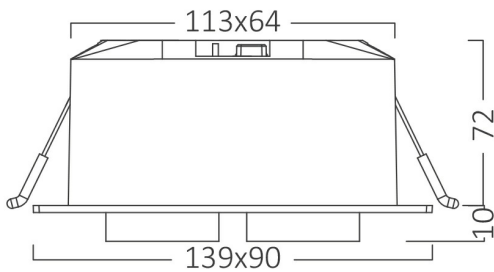

Braytron

PRODUCT DATASHEET

MODEL NO BD05-00380

DESCRIPTION BRY-SPOTLED G4-2x6W-SQR-WHT-3IN1-LED SPOTLIGHT

BRAYTRON SRL

Bulavardul Iuliu Maniu, Nr.616, Sector 6, 061129, Bucuresti-ROMANIA

info@braytron.com

www.braytron.com