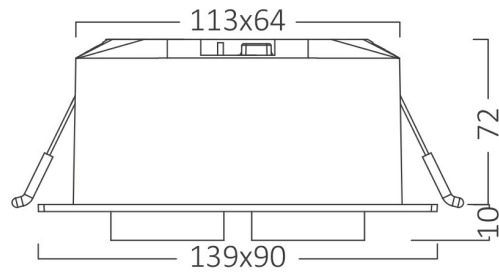

PRODUCT DATASHEET

MODEL NO BD05-00380

DESCRIPTION BRY-SPOTLED G4-2x6W-SQR-WHT-3IN1-LED SPOTLIGHT