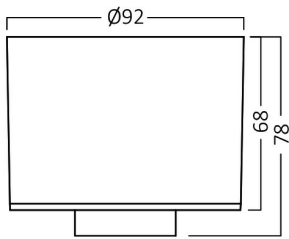

Braytron

PRODUCT DATASHEET

MODEL NO BD05-00180

DESCRIPTION BRY-SPOTLED G4S-6W-RND-WHT-3IN1-LED SPOTLIGHT

BRAYTRON SRL

Bulavardul Iuliu Maniu, Nr.616, Sector 6, 061129, Bucuresti-ROMANIA

info@braytron.com

www.braytron.com

Electrical Characteristics

Lifetime	:	20000 h
Voltage	:	220-240V
Power Factor	:	>0,5
Material	:	PC
Working Temperature	:	-20 C+40 C
Frequency	:	50-60 Hz

Package Informations

N.W.	:	4,80 kgs
G.W.	:	7,10 kgs
PCS/CTN	:	40 pcs
Length	:	500 mm
Width	:	410 mm
Height	:	195 mm
EAN	:	5949097729553

Product Characteristics

Wattage	:	6 w
Color Temperature	:	3IN1
Quse Lumen	:	500 lm
Color Rendering Index (CRI)	:	>80
Energy Efficiency Level	:	F
Beam Angle	:	38° Degrees
Color Category	:	3IN1

Dimensions & Weight

Diameter	:	90 mm
P. Height	:	78 mm
Cutout	:	65 mm
Weight	:	120 gr