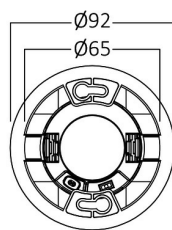

## PRODUCT DATASHEET

MODEL NO BD05-00180

DESCRIPTION BRY-SPOTLED G4S-6W-RND-WHT-3IN1-LED SPOTLIGHT

### Package Informations

N.W.	:	4,80 kgs
G.W.	:	7,10 kgs
PCS/CTN	:	40 pcs
Length	:	500 mm
Width	:	410 mm
Height	:	195 mm
EAN	:	5949097729553

### Dimensions & Weight

Diameter	:	90 mm
P. Height	:	78 mm
Cutout	:	65 mm
Weight	:	120 gr