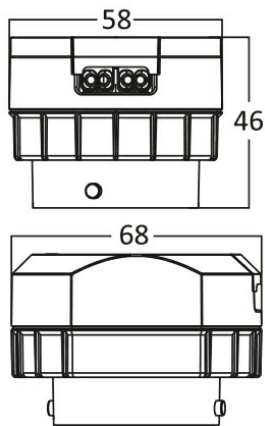

Braytron

PRODUCT DATASHEET

MODEL NO BD03-90831

DESCRIPTION BRY-MODUL-P- G4-8W-38D-BLC-6500K-LED MODUL

BRAYTRON SRL

Bulavardul iuliu maniu, Nr.616, Sector 6, 061129, Bucuresti-ROMANIA

info@braytron.com

www.braytron.com

Electrical Characteristics

Lifetime	:	20000 h
Voltage	:	220-240V
Power Factor	:	>0,7
Material	:	PC
Working Temperature	:	-20 C+40 C
Frequency	:	50-60 Hz

Package Informations

N.W.	:	5,80 kgs
G.W.	:	8,00 kgs
PCS/CTN	:	100 pcs
Length	:	370 mm
Width	:	380 mm
Height	:	220 mm
EAN	:	5949097719769

Product Characteristics

Wattage	:	8 w
Color Temperature	:	6500K
Quse Lumen	:	680 lm
Color Rendering Index (CRI)	:	>80
Energy Efficiency Level	:	F
Beam Angle	:	38° Degrees
Color Category	:	Cool White

Dimensions & Weight

Diameter	:	68 mm
P. Height	:	46 mm
Weight	:	58 gr