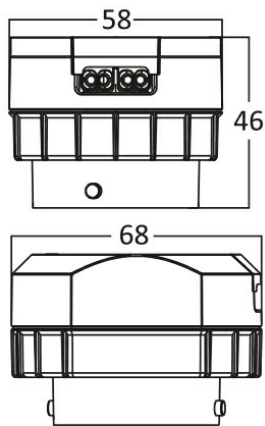

## PRODUCT DATASHEET

MODEL NO BD03-90831

DESCRIPTION BRY-MODUL-P- G4-8W-38D-BLC-6500K-LED MODUL

### Package Informations

N.W.	:	5,80 kgs
G.W.	:	8,00 kgs
PCS/CTN	:	100 pcs
Length	:	370 mm
Width	:	380 mm
Height	:	220 mm
EAN	:	5949097719769

### Dimensions & Weight

Diameter	:	68 mm
P. Height	:	46 mm
Weight	:	58 gr