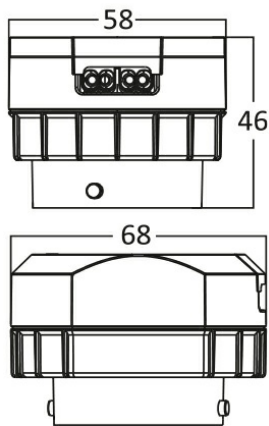

Braytron

PRODUCT DATASHEET

MODEL NO BD03-90830

DESCRIPTION BRY-MODUL-P- G4-8W-38D-WHT-6500K-LED MODUL

BRAYTRON SRL

Bulavardul iuliu maniu, Nr.616, Sector 6, 061129, Bucuresti-ROMANIA

info@braytron.com

www.braytron.com

Electrical Characteristics

Lifetime	:	20000 h
Voltage	:	220-240V
Power Factor	:	>0,5
Material	:	PC
Working Temperature	:	-20 C+40 C
Frequency	:	50-60 Hz

Package Informations

N.W.	:	5,80 kgs
G.W.	:	8,00 kgs
PCS/CTN	:	100 pcs
Length	:	370 mm
Width	:	380 mm
Height	:	220 mm
EAN	:	5949097719738

Product Characteristics

Wattage	:	8 w
Color Temperature	:	6500K
Quse Lumen	:	680 lm
Color Rendering Index (CRI)	:	>80
Energy Efficiency Level	:	F
Beam Angle	:	38° Degrees
Color Category	:	Cool White

Dimensions & Weight

Diameter	:	68 mm
P. Height	:	46 mm
Weight	:	58 gr