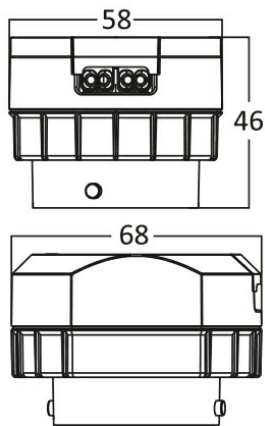

Braytron

PRODUCT DATASHEET

MODEL NO BD03-90811

DESCRIPTION BRY-MODUL-P- G4-8W-38D-BLC-4000K-LED MODUL

BRAYTRON SRL

Bulavardul iuliu maniu, Nr.616, Sector 6, 061129, Bucuresti-ROMANIA

info@braytron.com

www.braytron.com

Electrical Characteristics

Lifetime	:	20000 h
Voltage	:	220-240V
Power Factor	:	>0,5
Material	:	PC
Working Temperature	:	-20 C+40 C
Frequency	:	50-60 Hz

Package Informations

N.W.	:	5,80 kgs
G.W.	:	8,00 kgs
PCS/CTN	:	100 pcs
Length	:	370 mm
Width	:	380 mm
Height	:	220 mm
EAN	:	5949097719752

Dimensions & Weight

Diameter	:	68 mm
P. Height	:	46 mm
Weight	:	58 gr