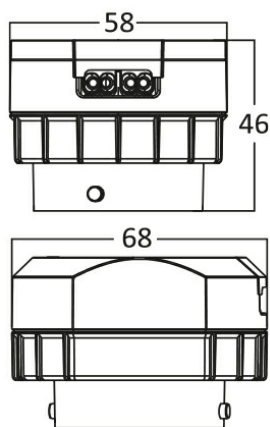

## PRODUCT DATASHEET

MODEL NO BD03-90810

DESCRIPTION BRY-MODUL-P- G4-8W-38D-WHT-4000K-LED MODUL

### Package Informations

N.W.	:	5,80 kgs
G.W.	:	8,00 kgs
PCS/CTN	:	100 pcs
Length	:	370 mm
Width	:	380 mm
Height	:	220 mm
EAN	:	5949097719721

### Dimensions & Weight

Diameter	:	68 mm
P. Height	:	46 mm
Weight	:	58 gr