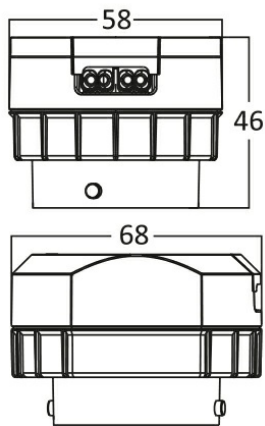

Braytron

PRODUCT DATASHEET

MODEL NO BD03-90801

DESCRIPTION BRY-MODUL-P- G4-8W-38D-BLC-3000K-LED MODUL

BRAYTRON SRL

Bulavardul iuliu maniu, Nr.616, Sector 6, 061129, Bucuresti-ROMANIA

info@braytron.com

www.braytron.com

Electrical Characteristics

Lifetime	:	20000 h
Voltage	:	220-240V
Power Factor	:	>0,5
Material	:	PC
Working Temperature	:	-20 C+40 C
Frequency	:	50-60 Hz

Package Informations

N.W.	:	5,80 kgs
G.W.	:	8,00 kgs
PCS/CTN	:	100 pcs
Length	:	370 mm
Width	:	380 mm
Height	:	220 mm
EAN	:	5949097719745

Product Characteristics

Wattage	:	8 w
Color Temperature	:	3000K
Quse Lumen	:	680 lm
Color Rendering Index (CRI)	:	>80
Energy Efficiency Level	:	F
Beam Angle	:	38° Degrees
Color Category	:	Warm White

Dimensions & Weight

Diameter	:	68 mm
P. Height	:	46 mm
Weight	:	58 gr