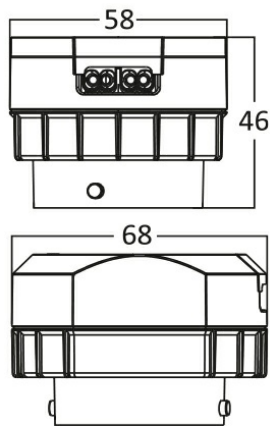

Braytron

PRODUCT DATASHEET

MODEL NO BD03-90800

DESCRIPTION BRY-MODUL-P- G4-8W-38D-WHT-3000K-LED MODUL

BRAYTRON SRL

Bulavardul Iuliu Maniu, Nr.616, Sector 6, 061129, Bucuresti-ROMANIA

info@braytron.com

www.braytron.com

Electrical Characteristics

Lifetime	:	20000 h
Voltage	:	220-240V
Power Factor	:	>0,5
Material	:	PC
Working Temperature	:	-20 C+40 C
Frequency	:	50-60 Hz

Package Informations

N.W.	:	5,80 kgs
G.W.	:	8,00 kgs
PCS/CTN	:	100 pcs
Length	:	370 mm
Width	:	380 mm
Height	:	220 mm
EAN	:	5949097719714

Product Characteristics

Wattage	:	8 w
Color Temperature	:	3000K
Quse Lumen	:	680 lm
Color Rendering Index (CRI)	:	>80
Energy Efficiency Level	:	F
Beam Angle	:	38° Degrees
Color Category	:	Warm White

Dimensions & Weight

Diameter	:	68 mm
P. Height	:	46 mm
Weight	:	58 gr