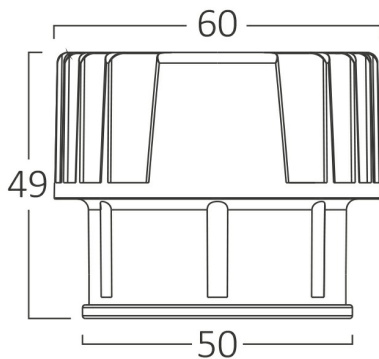

Braytron

PRODUCT DATASHEET

MODEL NO BD03-81581

DESCRIPTION BRY-MODUL-AL- G5-15W-38D-BLC-3IN1-LED MODUL

BRAYTRON SRL

Bulavardul iuliu maniu, Nr.616, Sector 6, 061129, Bucuresti-ROMANIA

info@braytron.com

www.braytron.com

Electrical Characteristics

Lifetime	:	30000 h
Voltage	:	220-240V
Power Factor	:	>0,5
Material	:	Aluminium
Working Temperature	:	-20 C+40 C
Frequency	:	50-60 Hz

Package Informations

N.W.	:	8,50 kgs
G.W.	:	10,70 kgs
PCS/CTN	:	50 pcs
Length	:	520 mm
Width	:	475 mm
Height	:	130 mm
EAN	:	5949097743764

Product Characteristics

Wattage	:	15 w
Color Temperature	:	3IN1
Quse Lumen	:	1420 lm
Color Rendering Index (CRI)	:	>80
Energy Efficiency Level	:	E
Beam Angle	:	38° Degrees
Color Category	:	3IN1

Dimensions & Weight

Diameter	:	50 mm
P. Height	:	49 mm
Cutout	:	60 mm
Weight	:	170 gr