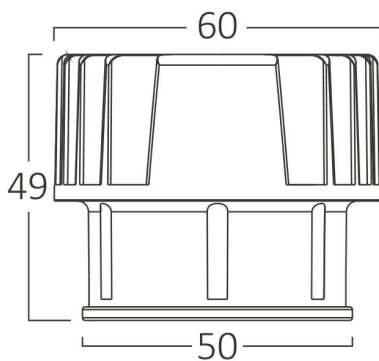

Braytron

PRODUCT DATASHEET

MODEL NO BD03-81581

DESCRIPTION BRY-MODUL-AL- G5-15W-38D-BLC-3IN1-LED MODUL

3 CCT

BRAYTRON SRL

Bulavardul iuliu maniu, Nr.616, Sector 6, 061129, Bucuresti-ROMANIA

info@braytron.com

Electrical Characteristics

Lifetime	:	30000 h
Voltage	:	220-240V
Power Factor	:	>0,5
Material	:	Aluminium
Working Temperature	:	-20 C+40 C
Frequency	:	50-60 Hz

Package Informations

N.W.	:	8,50 kgs
G.W.	:	10,70 kgs
PCS/CTN	:	50 pcs
Length	:	520 mm
Width	:	475 mm
Height	:	130 mm
EAN	:	5949097743764

Product Characteristics

Wattage	:	15 w
Color Temperature	:	3IN1
Quse Lumen	:	1420 lm
Color Rendering Index (CRI)	:	>80
Energy Efficiency Level	:	E
Beam Angle	:	38° Degrees
Color Category	:	3IN1

Dimensions & Weight

Diameter	:	50 mm
P. Height	:	49 mm
Cutout	:	60 mm
Weight	:	170 gr