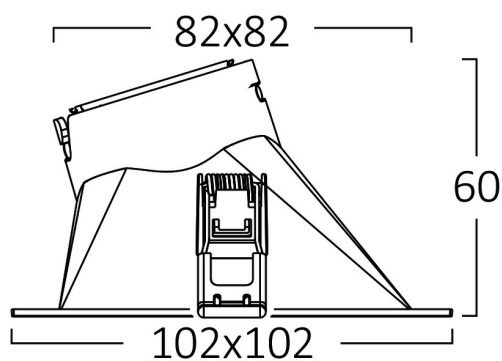

Braytron

PRODUCT DATASHEET

MODEL NO BD03-00121

DESCRIPTION BRY-FRAME-SQR_2- G4-D90-BLC-SPOTLIGHT

BRAYTRON SRL

Bulavardul iuliu maniu, Nr.616, Sector 6, 061129, Bucuresti-ROMANIA

info@braytron.com

www.braytron.com

Electrical Characteristics

Material	:	PC
Working Temperature	:	-20 C+40 C

Package Informations

N.W.	:	4,20 kgs
G.W.	:	8,00 kgs
PCS/CTN	:	100 pcs
Length	:	570 mm
Width	:	535 mm
Height	:	270 mm
EAN	:	5949097719868

Product Characteristics

Wattage	:	Max 1x10 w
---------	---	------------

Dimensions & Weight

P. Length	:	102 mm
P. Width	:	102 mm
P. Height	:	60 mm
Cutout	:	82x82 mm
Weight	:	42 gr