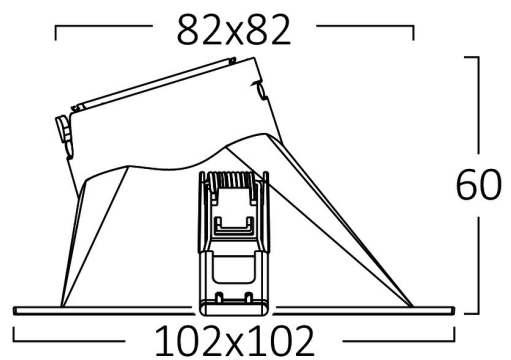

## PRODUCT DATASHEET

MODEL NO BD03-00121

DESCRIPTION BRY-FRAME-SQR\_2- G4-D90-BLC-SPOTLIGHT

### Package Informations

N.W.	:	4,20 kgs
G.W.	:	8,00 kgs
PCS/CTN	:	100 pcs
Length	:	570 mm
Width	:	535 mm
Height	:	270 mm
EAN	:	5949097719868

### Product Characteristics

Wattage	:	Max 1x10 w
---------	---	------------

### Dimensions & Weight

P. Length	:	102 mm
P. Width	:	102 mm
P. Height	:	60 mm
Cutout	:	82x82 mm
Weight	:	42 gr