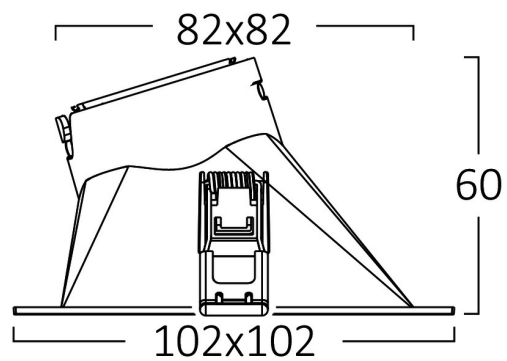

Braytron

PRODUCT DATASHEET

MODEL NO BD03-00120

DESCRIPTION BRY-FRAME-SQR_2- G4-D90-WHT-SPOTLIGHT

BRAYTRON SRL

Bulavardul Iuliu Maniu, Nr.616, Sector 6, 061129, Bucuresti-ROMANIA

info@braytron.com

www.braytron.com

Electrical Characteristics

Material	:	PC
Working Temperature	:	-20 C+40 C

Package Informations

N.W.	:	4,20 kgs
G.W.	:	8,00 kgs
PCS/CTN	:	100 pcs
Length	:	570 mm
Width	:	535 mm
Height	:	270 mm
EAN	:	5949097719813

Product Characteristics

Wattage	:	Max 1x10 w
---------	---	------------

Dimensions & Weight

P. Length	:	102 mm
P. Width	:	102 mm
P. Height	:	60 mm
Cutout	:	82x82 mm
Weight	:	42 gr