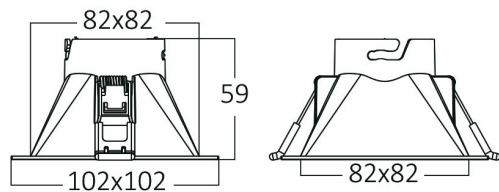

Braytron

PRODUCT DATASHEET

MODEL NO BD03-00111

DESCRIPTION BRY-FRAME-SQR_1- G4-D90-BLC-SPOTLIGHT

BRAYTRON SRL

Bulavardul Iuliu Maniu, Nr.616, Sector 6, 061129, Bucuresti-ROMANIA

info@braytron.com

www.braytron.com

Page 1-2