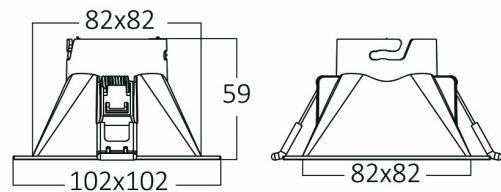

Braytron

PRODUCT DATASHEET

MODEL NO BD03-00110

DESCRIPTION BRY-FRAME-SQR_1- G4-D90-WHT-SPOTLIGHT

BRAYTRON SRL

Bulavardul Iuliu Maniu, Nr.616, Sector 6, 061129, Bucuresti-ROMANIA

info@braytron.com

www.braytron.com

Electrical Characteristics

Material	:	PC
Working Temperature	:	-20 C+40 C

Package Informations

N.W.	:	4,20 kgs
G.W.	:	8,00 kgs
PCS/CTN	:	100 pcs
Length	:	570 mm
Width	:	535 mm
Height	:	270 mm
EAN	:	5949097719806

Product Characteristics

Wattage	:	Max 1x10 w
---------	---	------------

Dimensions & Weight

P. Length	:	102 mm
P. Width	:	102 mm
P. Height	:	59 mm
Cutout	:	82x82 mm
Weight	:	42 gr