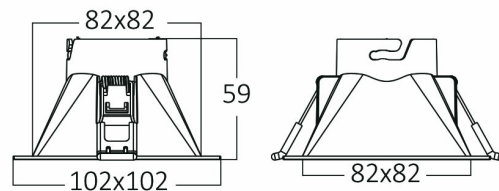

## PRODUCT DATASHEET

MODEL NO BD03-00110

DESCRIPTION BRY-FRAME-SQR\_1- G4-D90-WHT-SPOTLIGHT

### Package Informations

N.W.	:	4,20 kgs
G.W.	:	8,00 kgs
PCS/CTN	:	100 pcs
Length	:	570 mm
Width	:	535 mm
Height	:	270 mm
EAN	:	5949097719806

### Product Characteristics

Wattage	:	Max 1x10 w
---------	---	------------

### Dimensions & Weight

P. Length	:	102 mm
P. Width	:	102 mm
P. Height	:	59 mm
Cutout	:	82x82 mm
Weight	:	42 gr