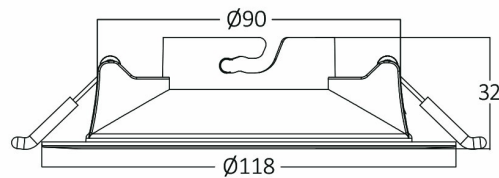

Braytron

PRODUCT DATASHEET

MODEL NO BD03-00031

DESCRIPTION BRY-FRAME-RND_3- G4-D118-BLC-SPOTLIGHT

BRAYTRON SRL

Bulavardul Iuliu Maniu, Nr.616, Sector 6, 061129, Bucuresti-ROMANIA

info@braytron.com

www.braytron.com

Page 1-2