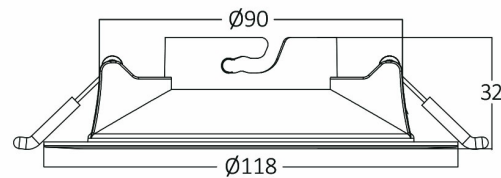

PRODUCT DATASHEET

MODEL NO BD03-00030

DESCRIPTION BRY-FRAME-RND_3- G4-D118-WHT-SPOTLIGHT