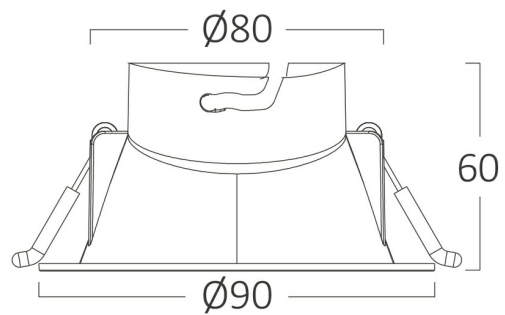

PRODUCT DATASHEET

MODEL NO

BD03-00021

DESCRIPTION

BRY-FRAME-RND_2- G4-D90-BLC-SPOTLIGHT

BRAYTRON SRL

Bulaverdul iuliu maniu, Nr.616, Sector 6, 061129, Bucuresti-ROMANIA

info@braytron.com

Electrical Characteristics

Material	:	PC
Working Temperature	:	-20 C+40 C

Package Informations

N.W.	:	3,40 kgs
G.W.	:	6,40 kgs
PCS/CTN	:	100 pcs
Length	:	480 mm
Width	:	480 mm
Height	:	270 mm
EAN	:	5949097719837

Product Characteristics

Wattage	:	Max 1x10 w
---------	---	------------

Dimensions & Weight

Diameter	:	90 mm
P. Height	:	60 mm
Cutout	:	80 mm
Weight	:	34 gr