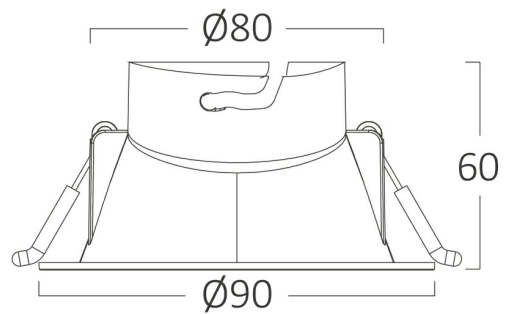

Braytron

PRODUCT DATASHEET

MODEL NO BD03-00021

DESCRIPTION BRY-FRAME-RND_2- G4-D90-BLC-SPOTLIGHT

BRAYTRON SRL

Bulavardul Iuliu Maniu, Nr.616, Sector 6, 061129, Bucuresti-ROMANIA

info@braytron.com

www.braytron.com

Page 1-2