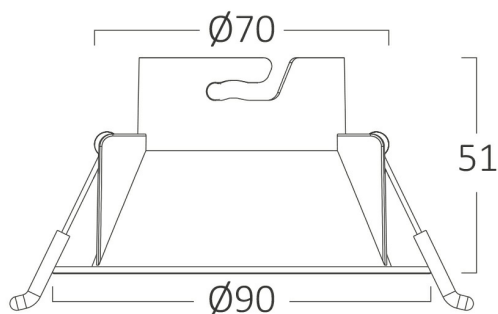

Braytron

PRODUCT DATASHEET

MODEL NO BD03-00011

DESCRIPTION BRY-FRAME-RND_1- G4-D90-BLC-SPOTLIGHT

BRAYTRON SRL

Bulavardul Iuliu Maniu, Nr.616, Sector 6, 061129, Bucuresti-ROMANIA

info@braytron.com

www.braytron.com

Electrical Characteristics

Material	:	PC
Working Temperature	:	-20 C+40 C

Package Informations

N.W.	:	3,20 kgs
G.W.	:	6,40 kgs
PCS/CTN	:	100 pcs
Length	:	480 mm
Width	:	480 mm
Height	:	240 mm
EAN	:	5949097719820

Product Characteristics

Wattage	:	Max 1x10 w
---------	---	------------

Dimensions & Weight

Diameter	:	90 mm
P. Height	:	51 mm
Cutout	:	70 mm
Weight	:	32 gr