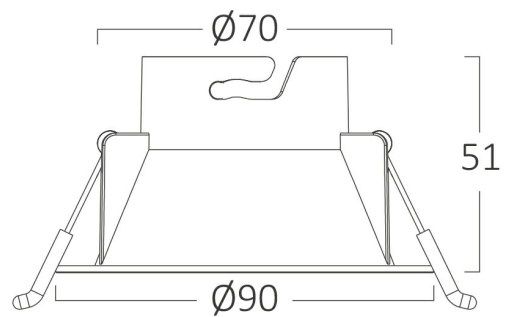

PRODUCT DATASHEET

MODEL NO

BD03-00011

DESCRIPTION

BRY-FRAME-RND_1- G4-D90-BLC-SPOTLIGHT

BRAYTRON SRL

Bulaverdul iuliu maniu, Nr.616, Sector 6, 061129, Bucuresti-ROMANIA

info@braytron.com

Electrical Characteristics

Material	:	PC
Working Temperature	:	-20 C+40 C

Package Informations

N.W.	:	3,20 kgs
G.W.	:	6,40 kgs
PCS/CTN	:	100 pcs
Length	:	480 mm
Width	:	480 mm
Height	:	240 mm
EAN	:	5949097719820

Product Characteristics

Wattage	:	Max 1x10 w
---------	---	------------

Dimensions & Weight

Diameter	:	90 mm
P. Height	:	51 mm
Cutout	:	70 mm
Weight	:	32 gr