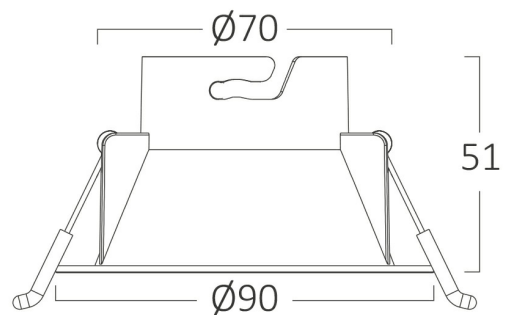

## PRODUCT DATASHEET

MODEL NO BD03-00010

DESCRIPTION BRY-FRAME-RND\_1- G4-D90-WHT-SPOTLIGHT

### Package Informations

N.W.	:	3,20 kgs
G.W.	:	6,40 kgs
PCS/CTN	:	100 pcs
Length	:	480 mm
Width	:	480 mm
Height	:	240 mm
EAN	:	5949097719776

### Product Characteristics

Wattage	:	Max 1x10 w
---------	---	------------

### Dimensions & Weight

Diameter	:	90 mm
P. Height	:	51 mm
Cutout	:	70 mm
Weight	:	32 gr