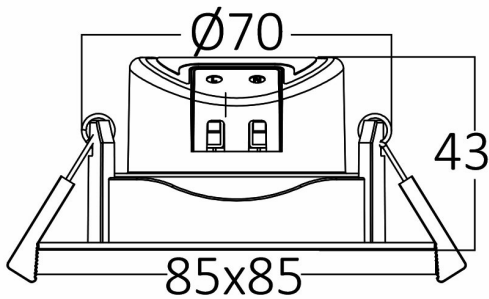

## PRODUCT DATASHEET

MODEL NO BD02-70781

DESCRIPTION BRY-SPOTLED G3-7W-SQR-BLC-DIM-3IN1-LED SPOTLIGHT

### Package Informations

N.W.	:	8,00 kgs
G.W.	:	10,45 kgs
PCS/CTN	:	100 pcs
Length	:	460 mm
Width	:	435 mm
Height	:	288 mm
EAN	:	5949097727856

### Dimensions & Weight

P. Length	:	85 mm
P. Width	:	85 mm
P. Height	:	43 mm
Cutout	:	70 mm
Weight	:	80 gr