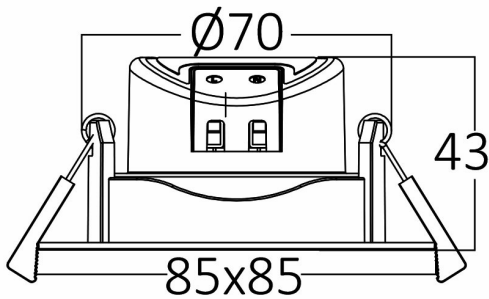

Braytron

PRODUCT DATASHEET

MODEL NO BD02-70781

DESCRIPTION BRY-SPOTLED G3-7W-SQR-BLC-DIM-3IN1-LED SPOTLIGHT

BRAYTRON SRL

Bulavardul iuliu maniu, Nr.616, Sector 6, 061129, Bucuresti-ROMANIA

info@braytron.com

Electrical Characteristics

Lifetime	:	20000 h
Voltage	:	220-240V
Power Factor	:	>0,7
Material	:	PC
Working Temperature	:	-20 C+40 C
Frequency	:	50-60 Hz

Package Informations

N.W.	:	8,00 kgs
G.W.	:	10,45 kgs
PCS/CTN	:	100 pcs
Length	:	460 mm
Width	:	435 mm
Height	:	288 mm
EAN	:	5949097727856

Product Characteristics

Wattage	:	7 w
Color Temperature	:	3IN1
Quse Lumen	:	630 lm
Color Rendering Index (CRI)	:	>80
Energy Efficiency Level	:	F
Beam Angle	:	38° Degrees
Color Category	:	3IN1

Dimensions & Weight

P. Length	:	85 mm
P. Width	:	85 mm
P. Height	:	43 mm
Cutout	:	70 mm
Weight	:	80 gr