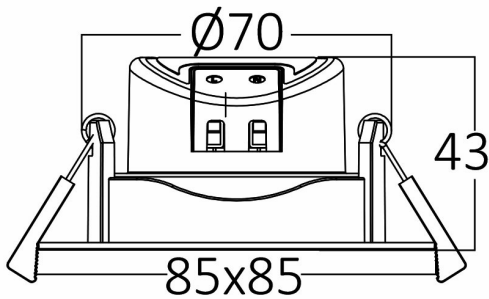

## PRODUCT DATASHEET

MODEL NO BD02-70780

DESCRIPTION BRY-SPOTLED G3-7W-SQR-WHT-DIM-3IN1-LED SPOTLIGHT

### Package Informations

N.W.	:	8,00 kgs
G.W.	:	10,45 kgs
PCS/CTN	:	100 pcs
Length	:	460 mm
Width	:	435 mm
Height	:	288 mm
EAN	:	5949097727849

### Dimensions & Weight

P. Length	:	85 mm
P. Width	:	85 mm
P. Height	:	43 mm
Cutout	:	70 mm
Weight	:	80 gr