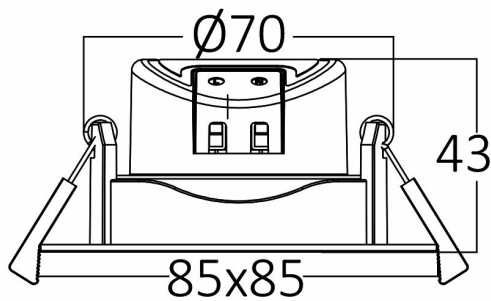

Braytron

PRODUCT DATASHEET

MODEL NO BD02-70780

DESCRIPTION BRY-SPOTLED G3-7W-SQR-WHT-DIM-3IN1-LED SPOTLIGHT

BRAYTRON SRL

Bulavardul iuliu maniu, Nr.616, Sector 6, 061129, Bucuresti-ROMANIA

info@braytron.com

Electrical Characteristics

Lifetime	:	20000 h
Voltage	:	220-240V
Power Factor	:	>0,7
Material	:	PC
Working Temperature	:	-20 C+40 C
Frequency	:	50-60 Hz

Package Informations

N.W.	:	8,00 kgs
G.W.	:	10,45 kgs
PCS/CTN	:	100 pcs
Length	:	460 mm
Width	:	435 mm
Height	:	288 mm
EAN	:	5949097727849

Product Characteristics

Wattage	:	7 w
Color Temperature	:	3IN1
Quse Lumen	:	630 lm
Color Rendering Index (CRI)	:	>80
Energy Efficiency Level	:	F
Beam Angle	:	38° Degrees
Color Category	:	3IN1

Dimensions & Weight

P. Length	:	85 mm
P. Width	:	85 mm
P. Height	:	43 mm
Cutout	:	70 mm
Weight	:	80 gr