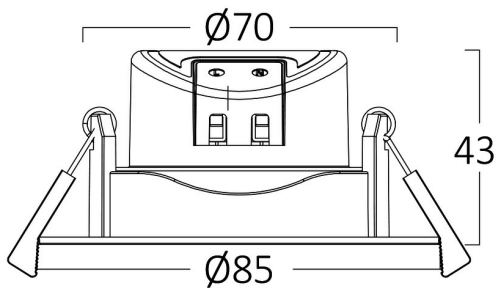

Braytron

PRODUCT DATASHEET

MODEL NO BD02-60781

DESCRIPTION BRY-SPOTLED G3-7W-RND-BLC-3IN1-DIM-LED SPOTLIGHT

BRAYTRON SRL

Bulavardul iuliu maniu, Nr.616, Sector 6, 061129, Bucuresti-ROMANIA

info@braytron.com

Electrical Characteristics

Lifetime	:	20000 h
Voltage	:	220-240V
Power Factor	:	>0,7
Material	:	PC
Working Temperature	:	-20 C+40 C
Frequency	:	50-60 Hz

Package Informations

N.W.	:	7,60 kgs
G.W.	:	9,80 kgs
PCS/CTN	:	100 pcs
Length	:	460 mm
Width	:	370 mm
Height	:	288 mm
EAN	:	5949097727627

Product Characteristics

Wattage	:	7 w
Color Temperature	:	3IN1
Quse Lumen	:	630 lm
Color Rendering Index (CRI)	:	>80
Energy Efficiency Level	:	F
Beam Angle	:	38° Degrees
Color Category	:	3IN1

Dimensions & Weight

Diameter	:	85 mm
P. Height	:	43 mm
Cutout	:	70 mm
Weight	:	76 gr