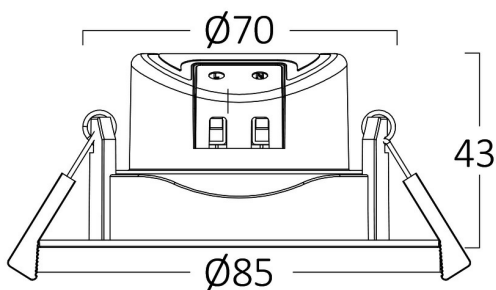

## PRODUCT DATASHEET

MODEL NO BD02-60781

DESCRIPTION BRY-SPOTLED G3-7W-RND-BLC-3IN1-DIM-LED SPOTLIGHT

### Package Informations

N.W.	:	7,60 kgs
G.W.	:	9,80 kgs
PCS/CTN	:	100 pcs
Length	:	460 mm
Width	:	370 mm
Height	:	288 mm
EAN	:	5949097727627

### Dimensions & Weight

Diameter	:	85 mm
P. Height	:	43 mm
Cutout	:	70 mm
Weight	:	76 gr