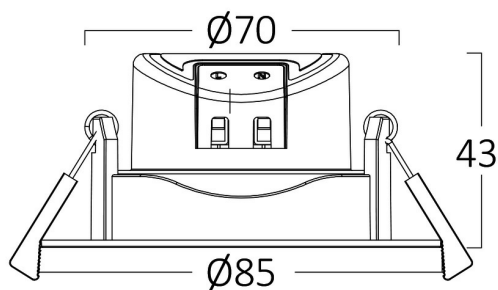

## PRODUCT DATASHEET

MODEL NO BD02-60780

DESCRIPTION BRY-SPOTLED G3-7W-RND-WHT-3IN1-DIM-LED SPOTLIGHT

### Package Informations

N.W.	:	7,60 kgs
G.W.	:	9,80 kgs
PCS/CTN	:	100 pcs
Length	:	460 mm
Width	:	370 mm
Height	:	288 mm
EAN	:	5949097727610

### Dimensions & Weight

Diameter	:	85 mm
P. Height	:	43 mm
Cutout	:	70 mm
Weight	:	76 gr