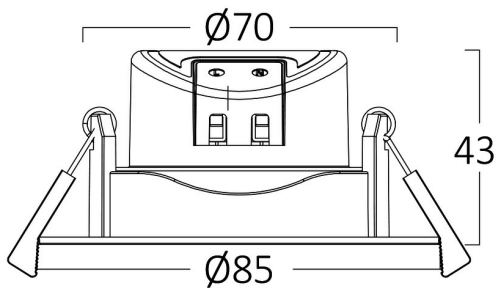

Braytron

PRODUCT DATASHEET

MODEL NO BD02-60780

DESCRIPTION BRY-SPOTLED G3-7W-RND-WHT-3IN1-DIM-LED SPOTLIGHT

BRAYTRON SRL

Bulavardul iuliu maniu, Nr.616, Sector 6, 061129, Bucuresti-ROMANIA

info@braytron.com

Electrical Characteristics

Lifetime	:	20000 h
Voltage	:	220-240V
Power Factor	:	>0,7
Material	:	PC
Working Temperature	:	-20 C+40 C
Frequency	:	50-60 Hz

Package Informations

N.W.	:	7,60 kgs
G.W.	:	9,80 kgs
PCS/CTN	:	100 pcs
Length	:	460 mm
Width	:	370 mm
Height	:	288 mm
EAN	:	5949097727610

Product Characteristics

Wattage	:	7 w
Color Temperature	:	3IN1
Quse Lumen	:	630 lm
Color Rendering Index (CRI)	:	>80
Energy Efficiency Level	:	F
Beam Angle	:	38° Degrees
Color Category	:	3IN1

Dimensions & Weight

Diameter	:	85 mm
P. Height	:	43 mm
Cutout	:	70 mm
Weight	:	76 gr