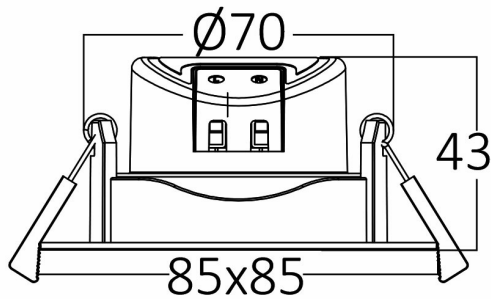

Braytron

PRODUCT DATASHEET

MODEL NO BD02-10783

DESCRIPTION BRY-SPOTLED G3-7W-SQR-SLV-3IN1-LED SPOTLIGHT

3 CCT

BRAYTRON SRL

Bulavardul iuliu maniu, Nr.616, Sector 6, 061129, Bucuresti-ROMANIA

info@braytron.com

Electrical Characteristics

Lifetime	:	20000 h
Voltage	:	220-240V
Power Factor	:	>0,5
Material	:	PC
Working Temperature	:	-20 C+40 C
Frequency	:	50-60 Hz

Package Informations

N.W.	:	7,70 kgs
G.W.	:	10,10 kgs
PCS/CTN	:	100 pcs
Length	:	460 mm
Width	:	435 mm
Height	:	288 mm
EAN	:	5949097718809

Product Characteristics

Wattage	:	7 w
Color Temperature	:	3IN1
Quse Lumen	:	630 lm
Color Rendering Index (CRI)	:	>80
Energy Efficiency Level	:	F
Beam Angle	:	38° Degrees
Color Category	:	3IN1

Dimensions & Weight

P. Length	:	85 mm
P. Width	:	85 mm
P. Height	:	43 mm
Cutout	:	70 mm
Weight	:	77 gr