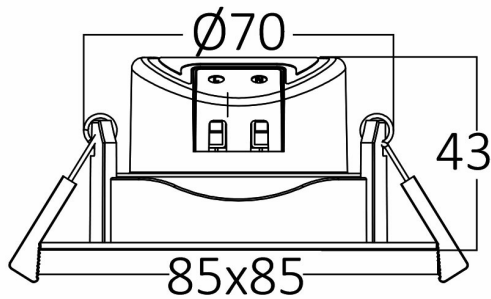

BRAYTRON SRL

Bulavardul iuliu maniu, Nr.616, Sector 6, 061129, Bucuresti-ROMANIA

info@braytron.com

www.braytron.com