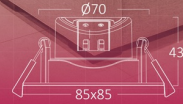

Braytron

PRODUCT DATASHEET

MODEL NO BD02-10783

DESCRIPTION BRY-SPOTLED G3-7W-SQR-SLV-3IN1-LED SPOTLIGHT

Braytron

LED
SPOTLIGHT

MODEL NO: BD02-10783

7w - 630lm

3CCT SWITCH

LED

SPOTLED

BRAYTRON SRL

Bulavardul iuliu maniu, Nr.616, Sector 6, 061129, Bucuresti-ROMANIA

info@braytron.com

www.braytron.com