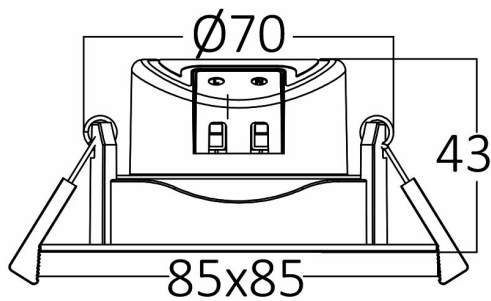

## PRODUCT DATASHEET

MODEL NO BD02-10781

DESCRIPTION BRY-SPOTLED G3-7W-SQR-BLC-3IN1-LED SPOTLIGHT

3 CCT

BRAYTRON SRL

Bulavardul iuliu maniu, Nr.616, Sector 6, 061129, Bucuresti-ROMANIA

info@braytron.com

www.braytron.com

### Package Informations

N.W.	:	7,70 kgs
G.W.	:	10,10 kgs
PCS/CTN	:	100 pcs
Length	:	460 mm
Width	:	435 mm
Height	:	288 mm
EAN	:	5949097718793

### Dimensions & Weight

P. Length	:	85 mm
P. Width	:	85 mm
P. Height	:	43 mm
Cutout	:	70 mm
Weight	:	77 gr