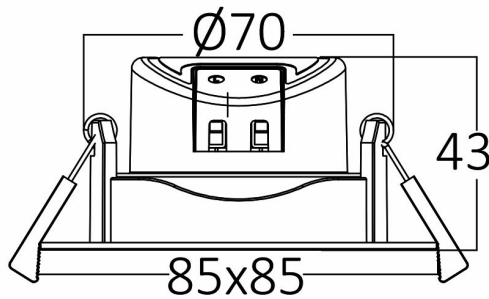

BRAYTRON SRL

Bulavardul iuliu maniu, Nr.616, Sector 6, 061129, Bucuresti-ROMANIA

info@braytron.com

www.braytron.com

Page 1-2